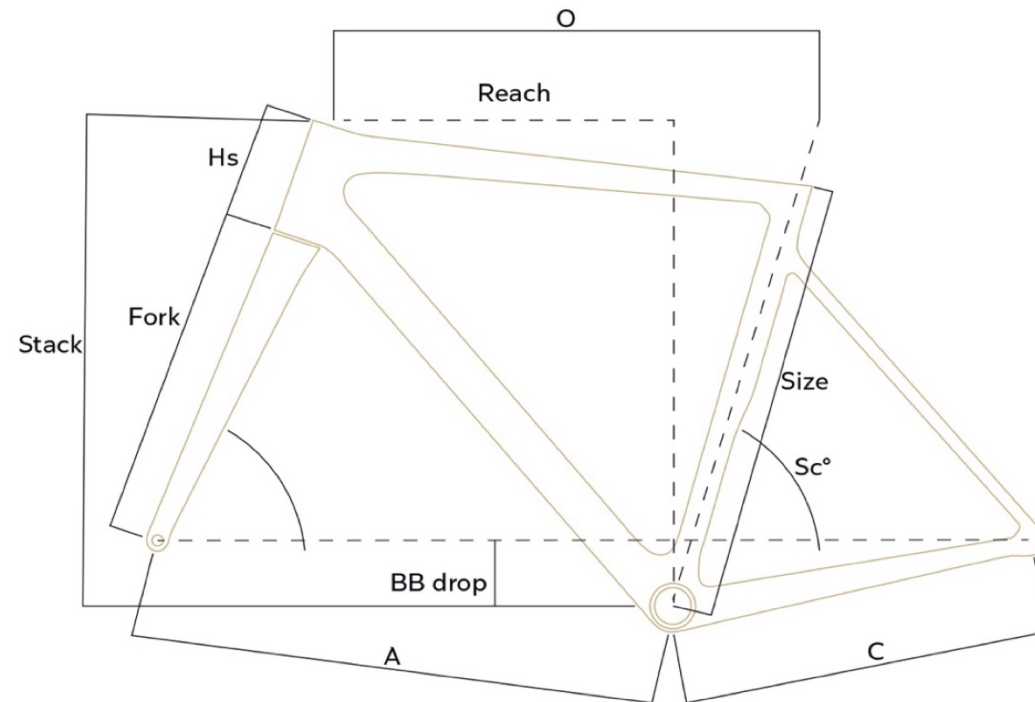

INVICTA Disc

Samlet geometri oversigt for INVICTA Disc

Mål i mm	Size	O	Stack	Reach	A	C	Hs	Fork	bbdrop	Sc°
53cm	530	544	542	383	571	415	140	367	70	73,5
55cm	550	555	557	390	580	417	155	367	70	73,5
57cm	570	575	579	398	586	417	175	367	70	73°
59cm	590	589	603	405	600	417	200	367	70	73°